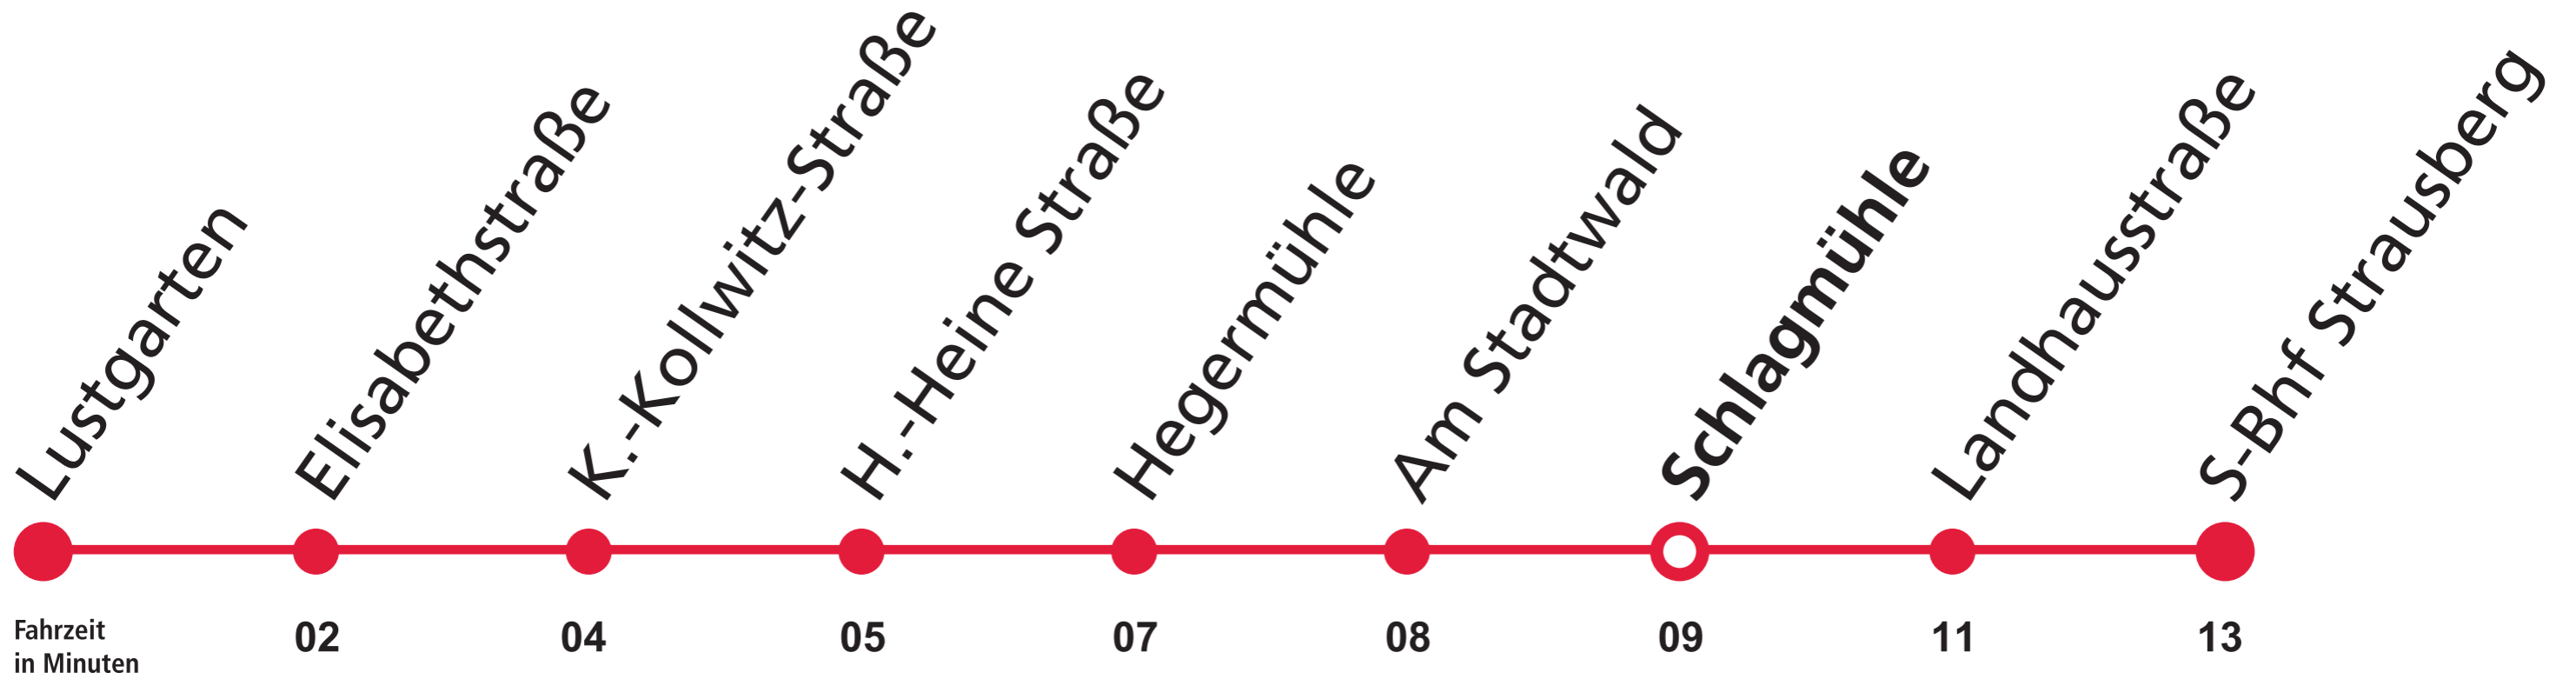

# Schlagmühle

Lustgarten ◀ ▶ S-Bahnhof Strausberg

Übergang zu

Übergang zu

## Schlagmühle

### Lustgarten ► S-Bahnhof Strausberg

Stunden	Montag – Freitag		Stunden	Samstag, Sonntag, Feiertag	
	Minuten			Minuten	
4		51	4		
5	11	31	5		
6	11	31	6		32*
7	11	31	7	12	52
8	11	31	8		32
9	11	31	9	12	52
10	11	31	10		32
11	11	31	11	12	52
12	11	31	12		32
13	11	31	13	12	52
14	11	31	14		32
15	11	31	15	12	52
16	11	31	16		32
17	11	31	17	12	52
18	11	31	18		32
19	11	31	19	12	52
20	11	31	20		32
21	11	31	21	12	52
22	11		22		

### S-Bahnhof Strausberg ► Lustgarten

Stunden	Montag – Freitag			Stunden	Samstag, Sonntag, Feiertag	
	Minuten				Minuten	
4				4		
5	06	26	46	5		
6	06	26	46	6		46*
7	06	26	46	7		26
8	06	26	46	8	06	46
9	06	26	46	9		26
10	06	26	46	10	06	46
11	06	26	46	11		26
12	06	26	46	12	06	46
13	06	26	46	13		26
14	06	26	46	14	06	46
15	06	26	46	15		26
16	06	26	46	16	06	46
17	06	26	46	17		26
18	06	26	46	18	06	46
19	06	26	46	19		26
20	06	26	46	20	06	46
21	06	26	46	21		26
22	06	26		22	06	